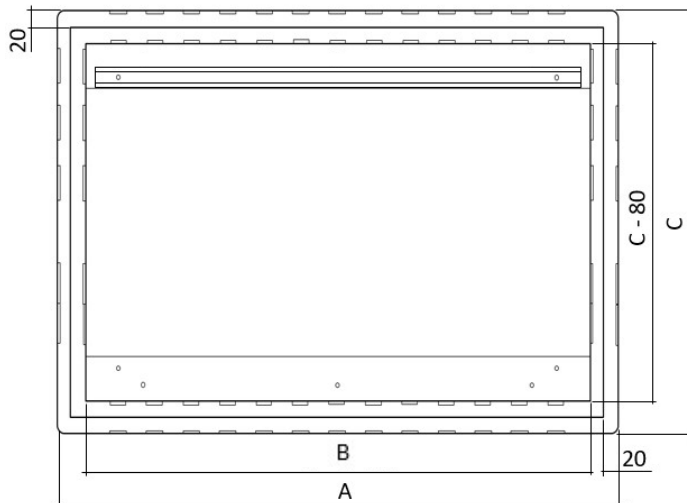

EPS Sockelkasten STOCKER PRO

Sockelkasten aus hochverdichtetem EPS hellgrau für den Einbau im Unterlagsboden im Sockel- oder Garederoberbereich.

- rundum geschlossener Sockelkasten aus schwer entflammbarem EPS
- abnehmbare Abdeckung aus wasserfester OSB-Holzplatte
- einfach zu bearbeiten und anzupassen
- nicht begehbar
- EPS Brandschutzklasse B1 – schwer entflammbar
- OSB Brandschutzklasse B2 – normal entflammbar

Vermassung			
Typ	Mass A	Mass B	Mass C
1	570	490	490
2	770	690	490
3	970	890	490
4	1170	1090	490

Artikel-Nr.	Typ	Bezeichnung	OSB-Deckel	Gewicht
SKEPS1	1	Sockelkasten EPS 570	449x529x12	5 kg
SKEPS2	2	Sockelkasten EPS 770	449x729x12	7 kg
SKEPS3	3	Sockelkasten EPS 970	449x929x12	8 kg
SKEPS4	4	Sockelkasten EPS 1170	449x1129x12	9 kg